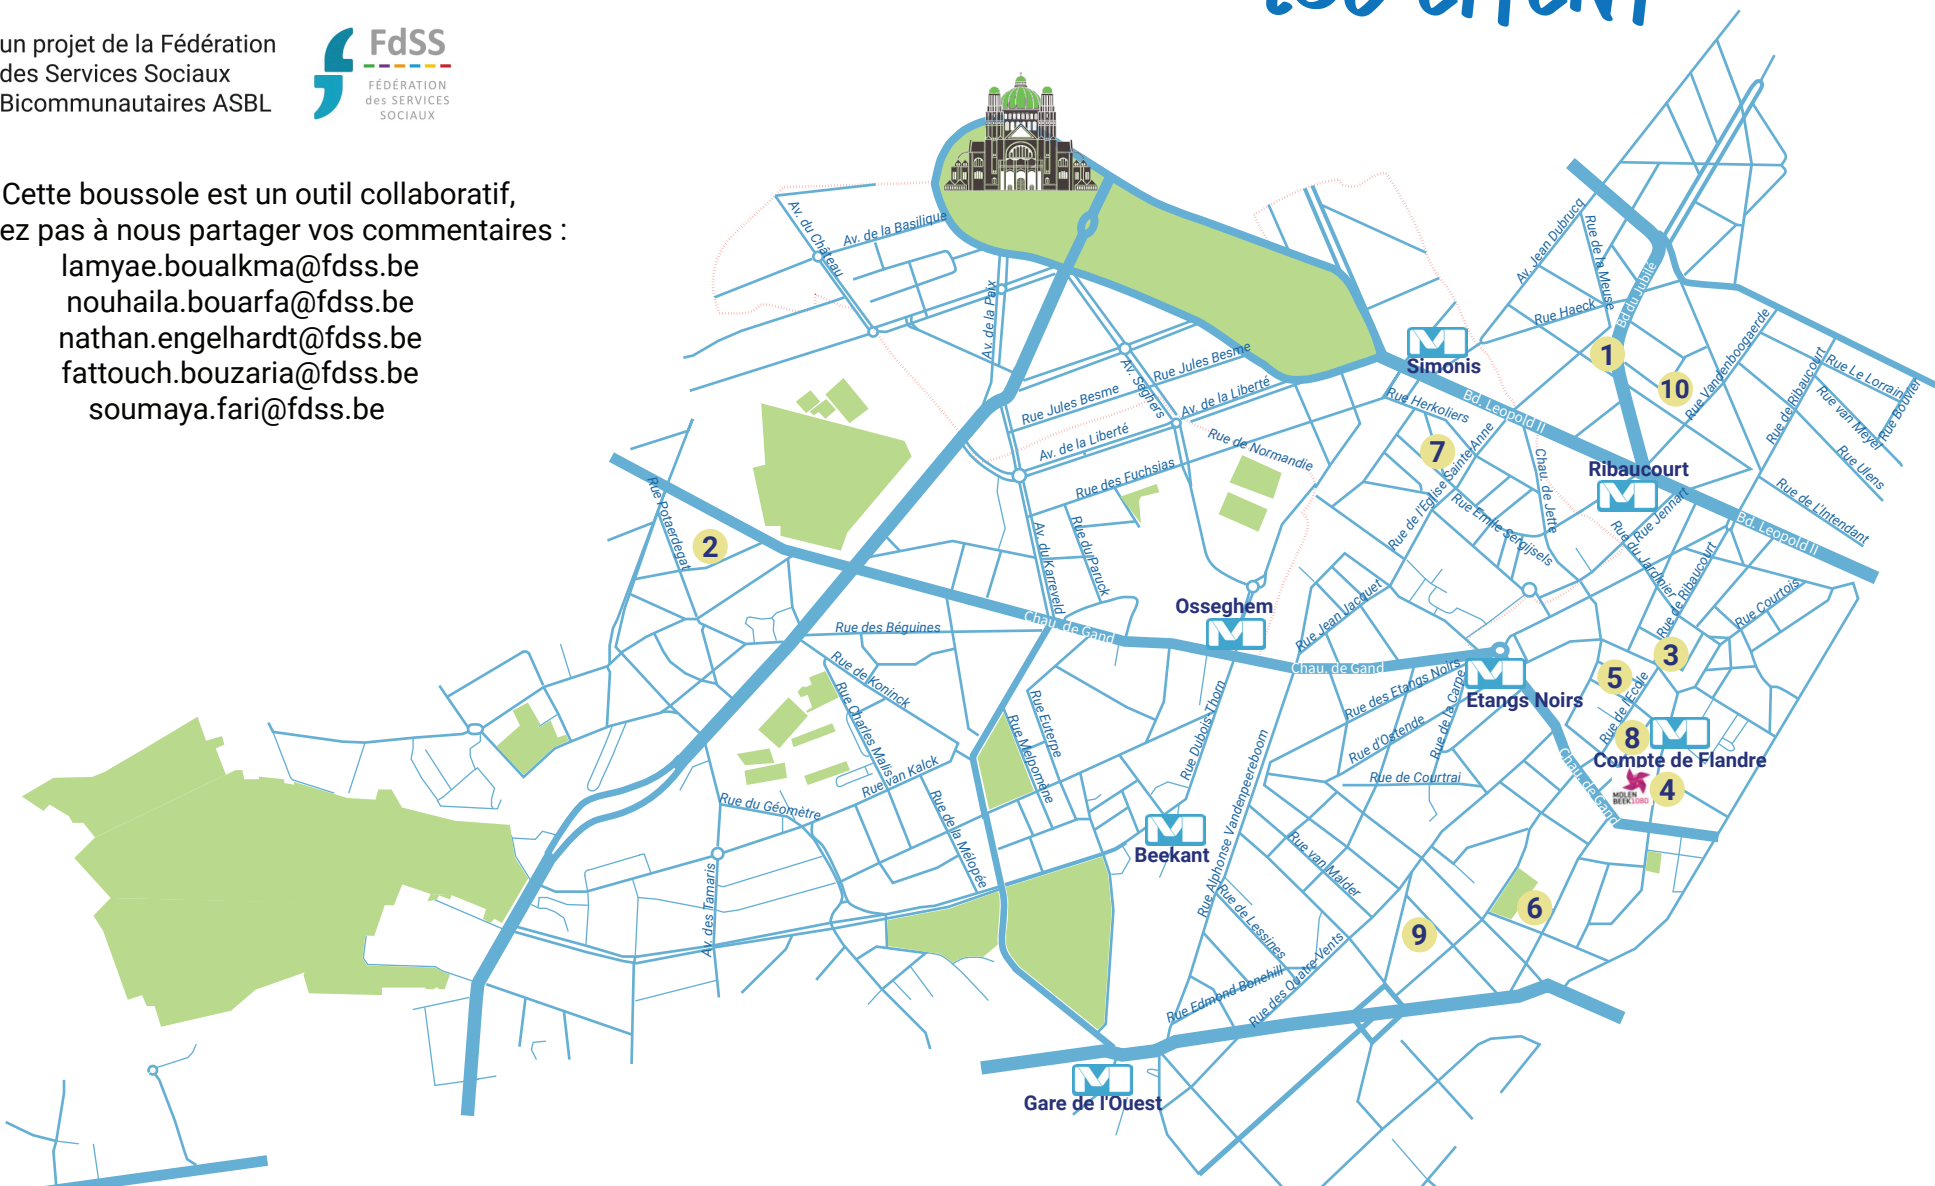

un projet de la Fédération des Services Sociaux Bicommunautaires ASBL

MA BOUSSOLE LOGEMENT

Cette boussole est un outil collaboratif, n'hésitez pas à nous partager vos commentaires :
lamyae.boualkma@fdss.be
nouhaila.bouarfa@fdss.be
nathan.engelhardt@fdss.be
fattouch.bouzaria@fdss.be
soumaya.fari@fdss.be